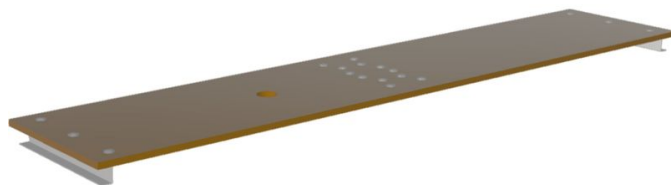

Piattaforma di retrofit per Multitec M - 42429

Descrizione del prodotto

- Piattaforma in 2 parti in legno
- Ribaltabile al centro per un trasporto e uno stoccaggio salvaspazio.

Caratteristiche del prodotto

| | |
|------------|---------------------|
| Adatto per | 42383 |
| Garanzia | Missing translation |
| Larghezza | 0.31 m |
| Lunghezza | 1.43 m |
| Materiale | Legno |
| Peso | 3.7 kg |

ZARGES GmbH

Zargesstraße 7