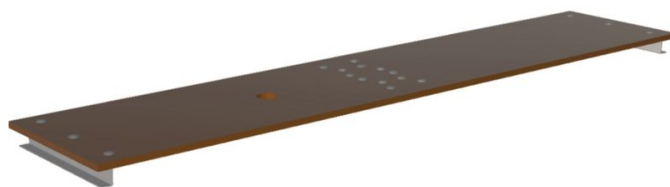

Piattaforma di retrofit per Multitec M - 42447

Descrizione del prodotto

- Piattaforma in 2 parti in legno
- Ribaltabile al centro per un trasporto e uno stoccaggio salvaspazio.

Caratteristiche del prodotto

Adatto per	42382
Garanzia	Missing translation
Larghezza	0.31 m
Lunghezza	2.55 m
Materiale	Legno
Peso	6.1 kg

ZARGES GmbH

Zargesstraße 7

82362 Weilheim

Tel: +49 (0)881-687-100

Fax: +49 (0)881-687-500

zarges@zarges.de