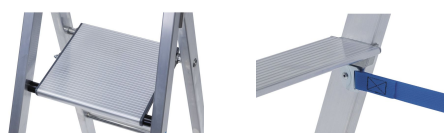

Nova S - 42456

Il robusto classico tra le scale a pioli a un lato: ideale per i più svariati lavori manuali.

Descrizione del prodotto

- Il robusto classico tra le scale a pioli a un lato: ideale per i più svariati lavori manuali.
- Ampia piattaforma per una posizione comoda.
- Utensili e minuteria sempre a portata di mano grazie al pratico vassoio portaoggetti.
- Salita e discesa comode grazie a gradini robusti profondi 80 mm.
- Struttura robusta: giunzione a gradini con bordatura tra longheroni e piattaforma, con profili in alluminio estruso.
- Appoggio sicuro mediante tappo in plastica antiscivolo.
- Profilo del gradino chiuso e tubo di guida incorporato

Suggerimenti e caratteristiche speciali

Corrisponde alla norma EN 131, per uso professionale.

Caratteristiche del prodotto

Altezza di lavoro	3.25 m
Altezza piattaforma	1.26 m
Altezza verticale scala	1.86 m
Carico	max. 150 kg

Certificazione	TÜV-SÜD
Collegamento tra pioli/gradini e staggia	ribordato
Dimensioni trasporto	2.060 mm × 490 mm × 120 mm
Distanza tra pioli/gradini in verticale	216 mm
Garanzia	10 anni
Larghezza della piattaforma	250 mm
Larghezza esterna inferiore	0.49 m
Lunghezza piattaforma	250 mm
Lunghezza scala	2.03 m
Materiale	Alluminio
Numero di gradini incl. piattaforma	6
Peso	8 kg
Profondità del gradino	80 mm
Profondità montanti	48 mm
Profondità montanti	48 mm
Profondità montanti parte di salita/parte d'appoggio	48mm / 48mm
Rivestimento	naturale
Standard	EN 131 professional
Superficie base	1,14 m × 0,49 m
Tipo di pioli/gradini	zigrinato
Vaschetta portaoggetti	Plastica