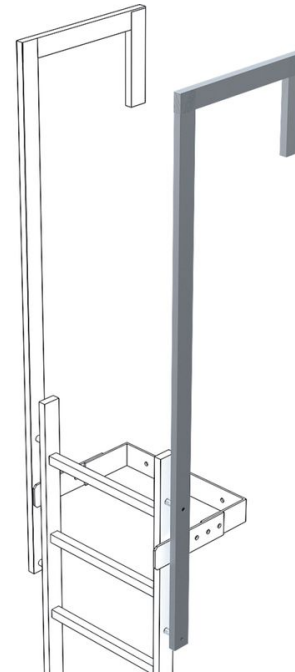

# Ringhiera di uscita senza fissaggio a terra - 43049

## Descrizione del prodotto

- Dimensioni staggio 60 x 25 mm.
- Lunghezza totale: 1.770 mm.
- Portata: 500 mm.
- Lunghezza utile: 1.380 mm.
- Prezzo per staggio.