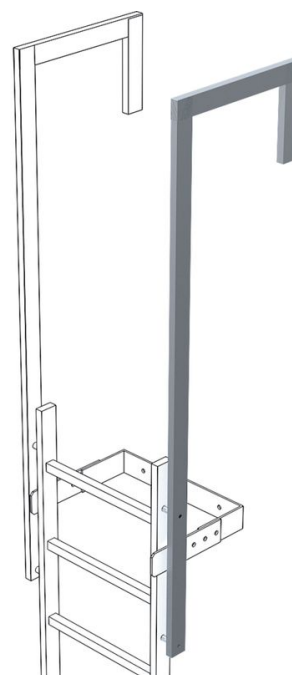

# Ringhiera di uscita senza fissaggio a terra - 43049

## Descrizione del prodotto

- Dimensioni staggio 60 x 25 mm.
- Lunghezza totale: 1.770 mm.
- Portata: 500 mm.
- Lunghezza utile: 1.380 mm.
- Prezzo per staggio.