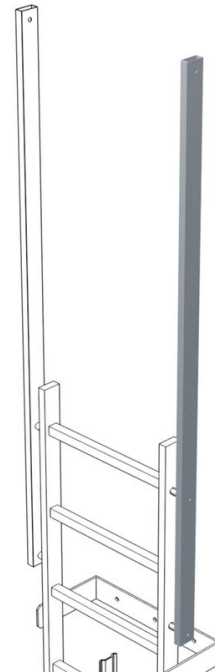

Montante di uscita, diritto

- 43243

Descrizione del prodotto

- Dimensioni staggio 60 x 25 mm.
- Lunghezza totale: 1.770 mm.
- Lunghezza utile: 1.380 mm.
- Prezzo per staggio.

Suggerimenti e caratteristiche speciali

Di serie per ogni salita/discesa sono necessari due staggi/parapetti. I prezzi sotto riportati si riferiscono ai singoli staggi/parapetti.

Caratteristiche del prodotto

Garanzia	10 anni
Materiale	Acciaio zincato
Peso	4.7 kg