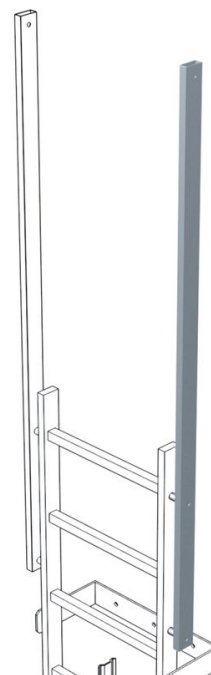

Montante di uscita, diritto

- 43243

Descrizione del prodotto

- Dimensioni staggio 60 x 25 mm.
- Lunghezza totale: 1.770 mm.
- Lunghezza utile: 1.380 mm.
- Prezzo per staggio.

Suggerimenti e caratteristiche speciali

Di serie per ogni salita/discesa sono necessari due staggi/parapetti. I prezzi sotto riportati si riferiscono ai singoli staggi/parapetti.

Caratteristiche del prodotto

Garanzia

10 anni

Materiale

Acciaio zincato

Peso

4.7 kg