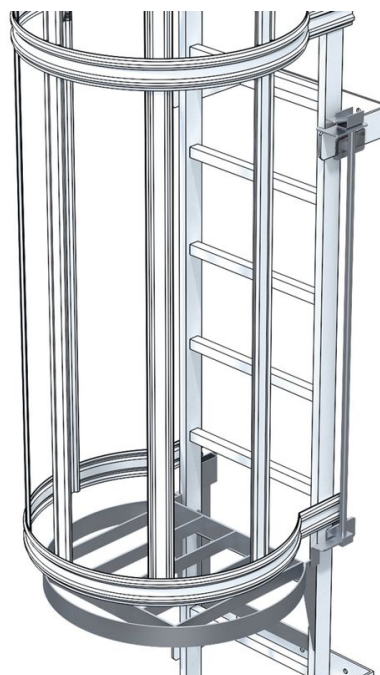

Piattaforma girevole con scatto d'emergenza - 43265

Descrizione del prodotto

- Comando a pedale.
- Apertura mediante un meccanismo a molla coperto.
- Attivazione di emergenza secondo la norma DIN 14 094-1.

Caratteristiche del prodotto

Materiale	Acciaio zincato
Peso	15 kg

ZARGES GmbH

Zargesstraße 7
82362 Weilheim

Tel: +49 (0)881-687-100

Fax: +49 (0)881-687-500

zarges@zarges.de

www.zarges.com