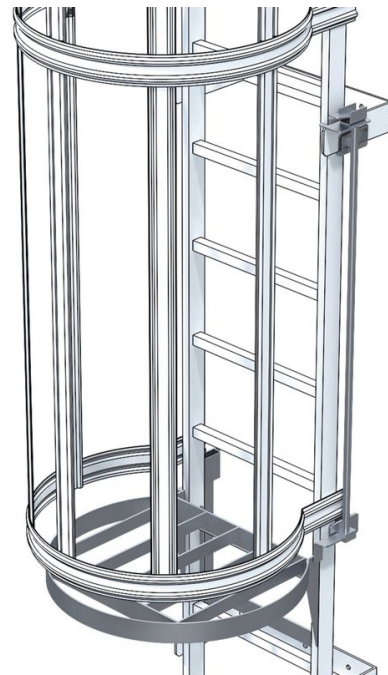

Piattaforma girevole con scatto d'emergenza - 43265

Descrizione del prodotto

- Comando a pedale.
- Apertura mediante un meccanismo a molla coperto.
- Attivazione di emergenza secondo la norma DIN 14 094-1.

Caratteristiche del prodotto

Materiale	Acciaio zincato
Peso	15 kg

ZARGES GmbH

Zargesstraße 7

82362 Weilheim

Tel: +49 (0)881-687-100

Fax: +49 (0)881-687-500

zarges@zarges.de