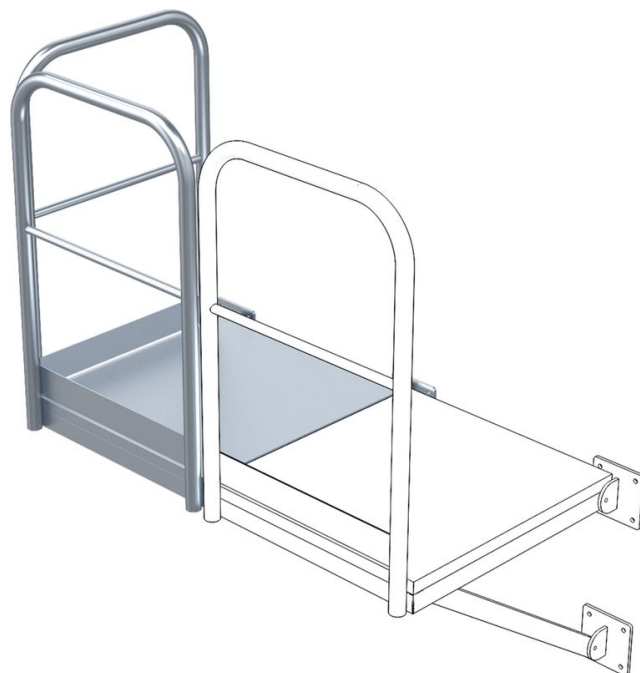

Pedana base - 43275

Descrizione del prodotto

- Rivestimento in grigliato e 2 mensole applicate.
- Ringhiera su un lato longitudinale e frontale.
- Carico superficiale 3,5 kN/m².
- Carico singolo 1,5 kN.

Suggerimenti e caratteristiche speciali

Utilizzabile come scaletta di salita o discesa dalla scala. Utilizzabile alla sinistra e alla destra della scala.

Caratteristiche del prodotto

Dimensioni (larghezza × profondità)	940mm × 1.000mm
Larghezza	940 mm
Materiale	Acciaio zincato
Peso	86 kg
Profondità	1000 mm