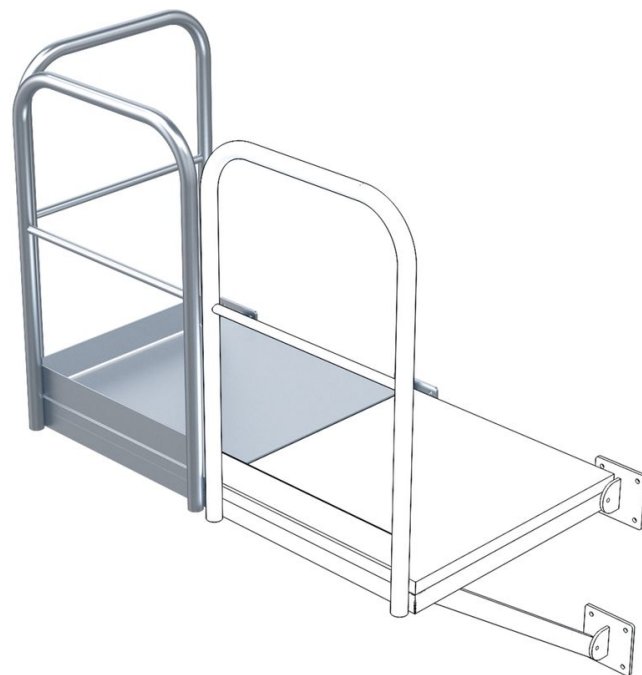

Pedana base - 43275

Descrizione del prodotto

- Rivestimento in grigliato e 2 mensole applicate.
- Ringhiera su un lato longitudinale e frontale.
- Carico superficiale 4 kN/m².
- Carico unitario 2 kN.

Suggerimenti e caratteristiche speciali

Utilizzabile come scaletta di salita o discesa dalla scala. Utilizzabile alla sinistra e alla destra della scala.

Caratteristiche del prodotto

Dimensioni (larghezza × profondità)	940mm × 1.000mm
Larghezza	940 mm
Materiale	Acciaio zincato
Peso	86 kg
Profondità	1000 mm