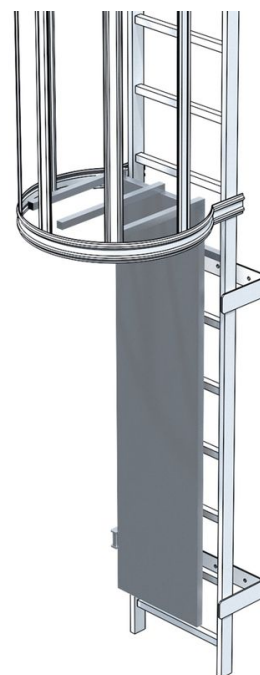

# Porta di protezione - 43498

## Descrizione del prodotto

- Cerniera nascosta, rivestimento in lamiera.
- Traverse di sicurezza in alto.
- Lucchetto

## Suggerimenti e caratteristiche speciali

Accesso possibile solo dal basso.