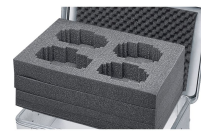

Rivestimento in materiale espanso - 43860

La protezione universale per oggetti delicati.

Descrizione del prodotto

- Rivestimento robusto e resistente all'abrasione grazie alla schiuma PE reticolata fisicamente nel pavimento e nelle pareti (peso volumetrico 40 kg/m³, spessore 11 mm) e al materiale espanso granulare nel coperchio.
- Facile da installare grazie alle pareti e alle coperture autoadesive. Il pavimento è incluso.
- Rivestimento robusto e resistente all'abrasione grazie alla schiuma PE nel fondo e nelle pareti (spessore 11 mm) e al materiale espanso granulare nel coperchio.
- Facile da installare grazie agli inserti in schiuma autoadesivi.
- Soluzione adatta alle serie K 424 XC, K 470, Eurobox e ZARGES Box.

Suggerimenti e caratteristiche speciali

Altri materiali e spessori di parete su richiesta

Caratteristiche del prodotto

Adatto per	40835
Dimensioni interne L x L x A	350 mm x 250 mm x 150 mm

Peso

0.3 kg

ZARGES GmbH