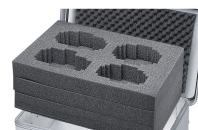

Rivestimento in materiale espanso - 43862

La protezione universale per oggetti delicati.

Descrizione del prodotto

- Rivestimento robusto e resistente all'abrasione grazie alla schiuma PE reticolata fisicamente nel pavimento e nelle pareti (peso volumetrico 40 kg/m³, spessore 11 mm) e al materiale espanso granulare nel coperchio.
- Facile da installare grazie alle pareti e alle coperture autoadesive. Il pavimento è incluso.
- Rivestimento robusto e resistente all'abrasione grazie alla schiuma PE nel fondo e nelle pareti (spessore 11 mm) e al materiale espanso granulare nel coperchio.
- Facile da installare grazie agli inserti in schiuma autoadesivi.
- Soluzione adatta alle serie K 424 XC, K 470, Eurobox e ZARGES Box.

Suggerimenti e caratteristiche speciali

Altri materiali e spessori di parete su richiesta

Caratteristiche del prodotto

Adatto per	40810
Dimensioni interne L x L x A	550 mm x 350 mm x 150 mm

Peso

0.7 kg

ZARGES GmbH