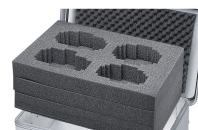

# Rivestimento in materiale espanso - 43863

La protezione universale per oggetti delicati.

## Descrizione del prodotto

- Rivestimento robusto e resistente all'abrasione grazie alla schiuma PE reticolata fisicamente nel pavimento e nelle pareti (peso volumetrico 40 kg/m<sup>3</sup>, spessore 11 mm) e al materiale espanso granulare nel coperchio.
- Facile da installare grazie alle pareti e alle coperture autoadesive. Il pavimento è incluso.
- Rivestimento robusto e resistente all'abrasione grazie alla schiuma PE nel fondo e nelle pareti (spessore 11 mm) e al materiale espanso granulare nel coperchio.
- Facile da installare grazie agli inserti in schiuma autoadesivi.
- Soluzione adatta alle serie K 424 XC, K 470, Eurobox e ZARGES Box.