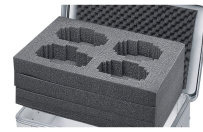

Rivestimento in materiale espanso - 43865

La protezione universale per oggetti delicati.

Descrizione del prodotto

- Rivestimento robusto e resistente all'abrasione grazie alla schiuma PE reticolata fisicamente nel pavimento e nelle pareti (peso volumetrico 40 kg/m³, spessore 11 mm) e al materiale espanso granulare nel coperchio.
- Facile da installare grazie alle pareti e alle coperture autoadesive. Il pavimento è incluso.
- Rivestimento robusto e resistente all'abrasione grazie alla schiuma PE nel fondo e nelle pareti (spessore 11 mm) e al materiale espanso granulare nel coperchio.
- Facile da installare grazie agli inserti in schiuma autoadesivi.
- Soluzione adatta alle serie K 424 XC, K 470, Eurobox e ZARGES Box.

Suggerimenti e caratteristiche speciali

Altri materiali e spessori di parete su richiesta

Caratteristiche del prodotto

Adatto per	40564, 40703
Dimensioni interne L x L x A	550 mm x 350 mm x 380 mm

Peso

0.7 kg