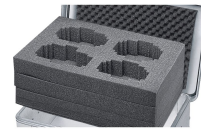

Rivestimento in materiale espanso - 43866

La protezione universale per oggetti delicati.

Descrizione del prodotto

- Rivestimento robusto e resistente all'abrasione grazie alla schiuma PE reticolata fisicamente nel pavimento e nelle pareti (peso volumetrico 40 kg/m³, spessore 11 mm) e al materiale espanso granulare nel coperchio.
- Facile da installare grazie alle pareti e alle coperture autoadesive. Il pavimento è incluso.
- Rivestimento robusto e resistente all'abrasione grazie alla schiuma PE nel fondo e nelle pareti (spessore 11 mm) e al materiale espanso granulare nel coperchio.
- Facile da installare grazie agli inserti in schiuma autoadesivi.
- Soluzione adatta alle serie K 424 XC, K 470, Eurobox e ZARGES Box.

Suggerimenti e caratteristiche speciali

Altri materiali e spessori di parete su richiesta

Caratteristiche del prodotto

Adatto per	40849
Dimensioni interne L x L x A	550 mm x 550 mm x 220 mm

Peso

1.1 kg

ZARGES GmbH