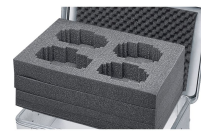

Rivestimento in materiale espanso - 43868

La protezione universale per oggetti delicati.

Descrizione del prodotto

- Rivestimento robusto e resistente all'abrasione grazie alla schiuma PE reticolata fisicamente nel pavimento e nelle pareti (peso volumetrico 40 kg/m³, spessore 11 mm) e al materiale espanso granulare nel coperchio.
- Facile da installare grazie alle pareti e alle coperture autoadesive. Il pavimento è incluso.
- Rivestimento robusto e resistente all'abrasione grazie alla schiuma PE nel fondo e nelle pareti (spessore 11 mm) e al materiale espanso granulare nel coperchio.
- Facile da installare grazie agli inserti in schiuma autoadesivi.
- Soluzione adatta alle serie K 424 XC, K 470, Eurobox e ZARGES Box.

Suggerimenti e caratteristiche speciali

Altri materiali e spessori di parete su richiesta

Caratteristiche del prodotto

Adatto per	40836
Dimensioni interne L x L x A	550 mm x 550 mm x 580 mm

Peso

1.1 kg

ZARGES GmbH