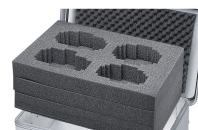

# Rivestimento in materiale espanso - 43871

La protezione universale per oggetti delicati.

## Descrizione del prodotto

- Rivestimento robusto e resistente all'abrasione grazie alla schiuma PE reticolata fisicamente nel pavimento e nelle pareti (peso volumetrico 40 kg/m<sup>3</sup>, spessore 11 mm) e al materiale espanso granulare nel coperchio.
- Facile da installare grazie alle pareti e alle coperture autoadesive. Il pavimento è incluso.
- Rivestimento robusto e resistente all'abrasione grazie alla schiuma PE nel fondo e nelle pareti (spessore 11 mm) e al materiale espanso granulare nel coperchio.
- Facile da installare grazie agli inserti in schiuma autoadesivi.
- Soluzione adatta alle serie K 424 XC, K 470, Eurobox e ZARGES Box.