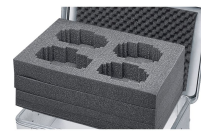

# Rivestimento in materiale espanso - 43881

La protezione universale per oggetti delicati.

## Descrizione del prodotto

- Rivestimento robusto e resistente all'abrasione grazie alla schiuma PE reticolata fisicamente nel pavimento e nelle pareti (peso volumetrico 40 kg/m<sup>3</sup>, spessore 11 mm) e al materiale espanso granulare nel coperchio.
- Facile da installare grazie alle pareti e alle coperture autoadesive. Il pavimento è incluso.
- Rivestimento robusto e resistente all'abrasione grazie alla schiuma PE nel fondo e nelle pareti (spessore 11 mm) e al materiale espanso granulare nel coperchio.
- Facile da installare grazie agli inserti in schiuma autoadesivi.
- Soluzione adatta alle serie K 424 XC, K 470, Eurobox e ZARGES Box.