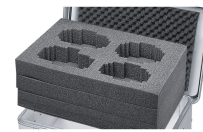

# Rivestimento in materiale espanso - 43882

La protezione universale per oggetti delicati.

## Descrizione del prodotto

- Rivestimento robusto e resistente all'abrasione grazie alla schiuma PE reticolata fisicamente nel pavimento e nelle pareti (peso volumetrico 40 kg/m<sup>3</sup>, spessore 11 mm) e al materiale espanso granulare nel coperchio.
- Facile da installare grazie alle pareti e alle coperture autoadesive. Il pavimento è incluso.
- Rivestimento robusto e resistente all'abrasione grazie alla schiuma PE nel fondo e nelle pareti (spessore 11 mm) e al materiale espanso granulare nel coperchio.
- Facile da installare grazie agli inserti in schiuma autoadesivi.
- Soluzione adatta alle serie K 424 XC, K 470, Eurobox e ZARGES Box.