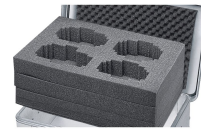

Rivestimento in materiale espanso - 43883

La protezione universale per oggetti delicati.

Descrizione del prodotto

- Rivestimento robusto e resistente all'abrasione grazie alla schiuma PE reticolata fisicamente nel pavimento e nelle pareti (peso volumetrico 40 kg/m³, spessore 11 mm) e al materiale espanso granulare nel coperchio.
- Facile da installare grazie alle pareti e alle coperture autoadesive. Il pavimento è incluso.
- Rivestimento robusto e resistente all'abrasione grazie alla schiuma PE nel fondo e nelle pareti (spessore 11 mm) e al materiale espanso granulare nel coperchio.
- Facile da installare grazie agli inserti in schiuma autoadesivi.
- Soluzione adatta alle serie K 424 XC, K 470, Eurobox e ZARGES Box.

Suggerimenti e caratteristiche speciali

Altri materiali e spessori di parete su richiesta

Caratteristiche del prodotto

Adatto per	40710
Dimensioni interne L x L x A	1.150 mm x 250 mm x 220 mm

Peso

1.2 kg

ZARGES GmbH