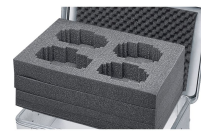

Rivestimento in materiale espanso - 43885

La protezione universale per oggetti delicati.

Descrizione del prodotto

- Rivestimento robusto e resistente all'abrasione grazie alla schiuma PE reticolata fisicamente nel pavimento e nelle pareti (peso volumetrico 40 kg/m³, spessore 11 mm) e al materiale espanso granulare nel coperchio.
- Facile da installare grazie alle pareti e alle coperture autoadesive. Il pavimento è incluso.
- Rivestimento robusto e resistente all'abrasione grazie alla schiuma PE nel fondo e nelle pareti (spessore 11 mm) e al materiale espanso granulare nel coperchio.
- Facile da installare grazie agli inserti in schiuma autoadesivi.
- Soluzione adatta alle serie K 424 XC, K 470, Eurobox e ZARGES Box.

Suggerimenti e caratteristiche speciali

Altri materiali e spessori di parete su richiesta

Caratteristiche del prodotto

Adatto per	40875
Dimensioni interne L x L x A	1.550 mm x 550 mm x 465 mm

Peso

1.2 kg

ZARGES GmbH