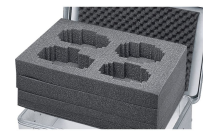

# Rivestimento in materiale espanso - 43887

La protezione universale per oggetti delicati.

## Descrizione del prodotto

- Rivestimento robusto e resistente all'abrasione grazie alla schiuma PE reticolata fisicamente nel pavimento e nelle pareti (peso volumetrico 40 kg/m<sup>3</sup>, spessore 11 mm) e al materiale espanso granulare nel coperchio.
- Facile da installare grazie alle pareti e alle coperture autoadesive. Il pavimento è incluso.
- Rivestimento robusto e resistente all'abrasione grazie alla schiuma PE nel fondo e nelle pareti (spessore 11 mm) e al materiale espanso granulare nel coperchio.
- Facile da installare grazie agli inserti in schiuma autoadesivi.
- Soluzione adatta alle serie K 424 XC, K 470, Eurobox e ZARGES Box.