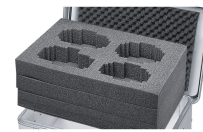

## Descrizione del prodotto

- Rivestimento robusto e resistente all'abrasione grazie alla schiuma PE reticolata fisicamente nel pavimento e nelle pareti (peso volumetrico 40 kg/m<sup>3</sup>, spessore 11 mm) e al materiale espanso granulare nel coperchio.
- Facile da installare grazie alle pareti e alle coperture autoadesive. Il pavimento è incluso.
- Rivestimento robusto e resistente all'abrasione grazie alla schiuma PE nel fondo e nelle pareti (spessore 11 mm) e al materiale espanso granulare nel coperchio.
- Facile da installare grazie agli inserti in schiuma autoadesivi.
- Soluzione adatta alle serie K 424 XC, K 470, Eurobox e ZARGES Box.