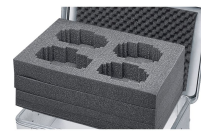

Rivestimento in materiale espanso - 43889

La protezione universale per oggetti delicati.

Descrizione del prodotto

- Rivestimento robusto e resistente all'abrasione grazie alla schiuma PE reticolata fisicamente nel pavimento e nelle pareti (peso volumetrico 40 kg/m³, spessore 11 mm) e al materiale espanso granulare nel coperchio.
- Facile da installare grazie alle pareti e alle coperture autoadesive. Il pavimento è incluso.
- Rivestimento robusto e resistente all'abrasione grazie alla schiuma PE nel fondo e nelle pareti (spessore 11 mm) e al materiale espanso granulare nel coperchio.
- Facile da installare grazie agli inserti in schiuma autoadesivi.
- Soluzione adatta alle serie K 424 XC, K 470, Eurobox e ZARGES Box.

Suggerimenti e caratteristiche speciali

Altri materiali e spessori di parete su richiesta

Caratteristiche del prodotto

Adatto per	41810
Dimensioni interne L x L x A	516 mm x 350 mm x 159 mm

Peso

1 kg

ZARGES GmbH