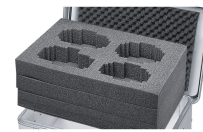

Rivestimento in materiale espanso - 43891

La protezione universale per oggetti delicati.

Descrizione del prodotto

- Rivestimento robusto e resistente all'abrasione grazie alla schiuma PE reticolata fisicamente nel pavimento e nelle pareti (peso volumetrico 40 kg/m³, spessore 11 mm) e al materiale espanso granulare nel coperchio.
- Facile da installare grazie alle pareti e alle coperture autoadesive. Il pavimento è incluso.
- Rivestimento robusto e resistente all'abrasione grazie alla schiuma PE nel fondo e nelle pareti (spessore 11 mm) e al materiale espanso granulare nel coperchio.
- Facile da installare grazie agli inserti in schiuma autoadesivi.
- Soluzione adatta alle serie K 424 XC, K 470, Eurobox e ZARGES Box.

Suggerimenti e caratteristiche speciali

Altri materiali e spessori di parete su richiesta

Caratteristiche del prodotto

Adatto per	41812
Dimensioni interne L x L x A	750 mm x 350 mm x 380 mm

Peso

1.1 kg

ZARGES GmbH