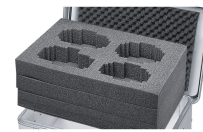

Rivestimento in materiale espanso - 43892

La protezione universale per oggetti delicati.

Descrizione del prodotto

- Rivestimento robusto e resistente all'abrasione grazie alla schiuma PE reticolata fisicamente nel pavimento e nelle pareti (peso volumetrico 40 kg/m³, spessore 11 mm) e al materiale espanso granulare nel coperchio.
- Facile da installare grazie alle pareti e alle coperture autoadesive. Il pavimento è incluso.
- Rivestimento robusto e resistente all'abrasione grazie alla schiuma PE nel fondo e nelle pareti (spessore 11 mm) e al materiale espanso granulare nel coperchio.
- Facile da installare grazie agli inserti in schiuma autoadesivi.
- Soluzione adatta alle serie K 424 XC, K 470, Eurobox e ZARGES Box.

Suggerimenti e caratteristiche speciali

Altri materiali e spessori di parete su richiesta

Caratteristiche del prodotto

Adatto per	41813
Dimensioni interne L x L x A	750 mm x 450 mm x 310 mm

Peso

1.1 kg

ZARGES GmbH