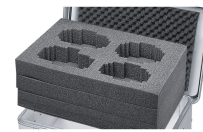

Rivestimento in materiale espanso - 43893

La protezione universale per oggetti delicati.

Descrizione del prodotto

- Rivestimento robusto e resistente all'abrasione grazie alla schiuma PE reticolata fisicamente nel pavimento e nelle pareti (peso volumetrico 40 kg/m³, spessore 11 mm) e al materiale espanso granulare nel coperchio.
- Facile da installare grazie alle pareti e alle coperture autoadesive. Il pavimento è incluso.
- Rivestimento robusto e resistente all'abrasione grazie alla schiuma PE nel fondo e nelle pareti (spessore 11 mm) e al materiale espanso granulare nel coperchio.
- Facile da installare grazie agli inserti in schiuma autoadesivi.
- Soluzione adatta alle serie K 424 XC, K 470, Eurobox e ZARGES Box.

Suggerimenti e caratteristiche speciali

Altri materiali e spessori di parete su richiesta

Caratteristiche del prodotto

Adatto per	41814
Dimensioni interne L x L x A	750 mm x 635 mm x 410 mm

Peso

2 kg

ZARGES GmbH