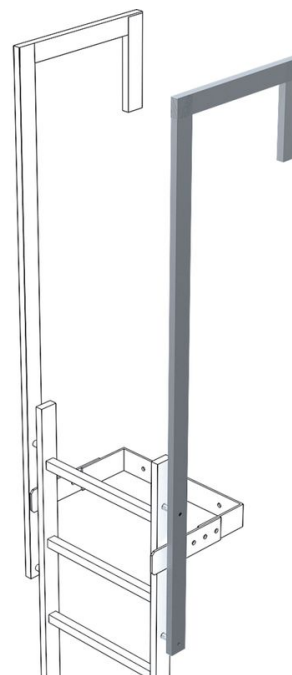

# Ringhiera di uscita senza fissaggio a terra - 44049

## Descrizione del prodotto

- Dimensioni staggio 60 x 25 mm.
- Lunghezza totale: 1.770 mm.
- Portata: 500 mm.
- Lunghezza utile: 1.380 mm.
- Prezzo per staggio.