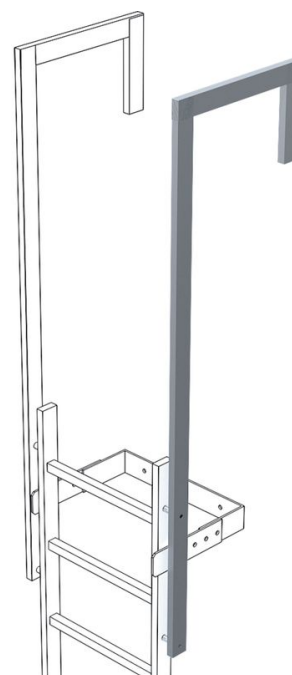

Ringhiera di uscita senza fissaggio a terra - 44049

Descrizione del prodotto

- Dimensioni staggio 60 x 25 mm.
- Lunghezza totale: 1.770 mm.
- Portata: 500 mm.
- Lunghezza utile: 1.380 mm.
- Prezzo per staggio.

Suggerimenti e caratteristiche speciali

Di serie per ogni salita/discesa sono necessari due staggi/parapetti. I prezzi sotto riportati si riferiscono ai singoli staggi/parapetti.

Caratteristiche del prodotto