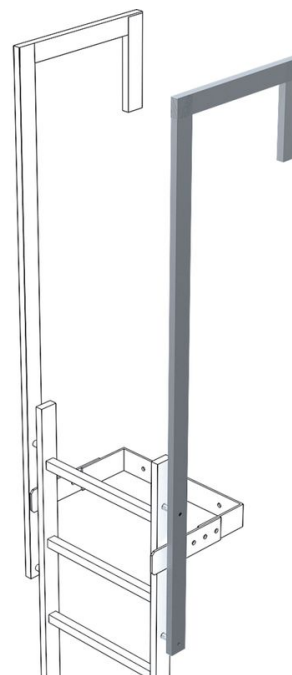

Ringhiera di uscita senza fissaggio a terra - 44049

Descrizione del prodotto

- Dimensioni staggio 60 x 25 mm.
- Lunghezza totale: 1.770 mm.
- Portata: 500 mm.
- Lunghezza utile: 1.380 mm.
- Prezzo per staggio.

Suggerimenti e caratteristiche speciali

Di serie per ogni salita/discesa sono necessari due staggi/parapetti. I prezzi sotto riportati si riferiscono ai singoli staggi/parapetti.

Caratteristiche del prodotto