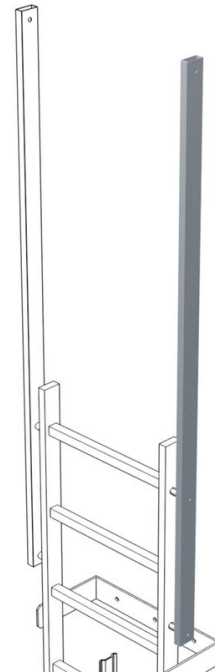

Montante di uscita, diritto

- 44243

Descrizione del prodotto

- Dimensioni staggio 60 x 25 mm.
- Lunghezza totale: 1.770 mm.
- Lunghezza utile: 1.380 mm.
- Prezzo per staggio.

Suggerimenti e caratteristiche speciali

Di serie per ogni salita/discesa sono necessari due staggi/parapetti. I prezzi sotto riportati si riferiscono ai singoli staggi/parapetti.

Caratteristiche del prodotto

Garanzia	10 anni
Materiale	Acciaio inossidabile
Peso	4.7 kg

ZARGES GmbH

Zargesstraße 7

82362 Weilheim

Tel: +49 (0)881-687-100

Fax: +49 (0)881-687-500

zarges@zarges.de

www.zarges.com

Effettivo 30/5/2026

Soggetto a modifiche o errori.