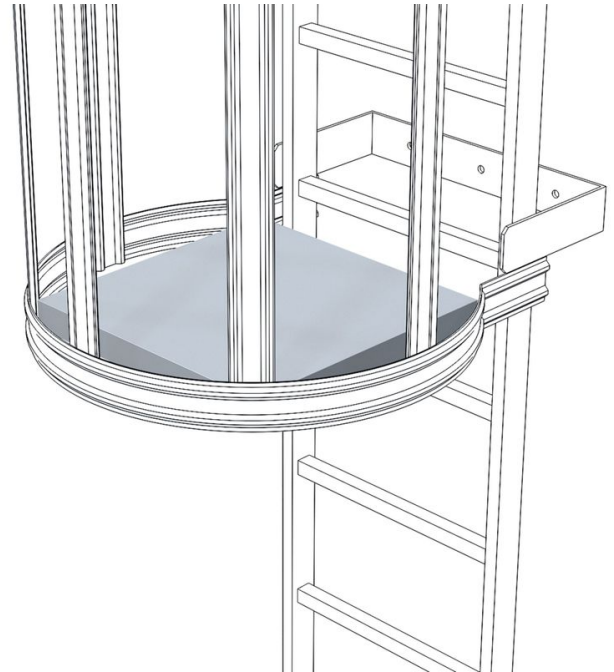

Piattaforma di riposo 520 x 550 mm - 44255

Descrizione del prodotto

- Ripiegabile, da installare a scelta in un secondo tempo.
- Da utilizzare come piattaforma di riposo per scale a pioli a una corsia dotate di gabbia di protezione, con altezze superiori a 10,0 m o, previa autorizzazione speciale, a 6,0 m.
- Da impiegare anche come pedana rigida, applicando una vite.