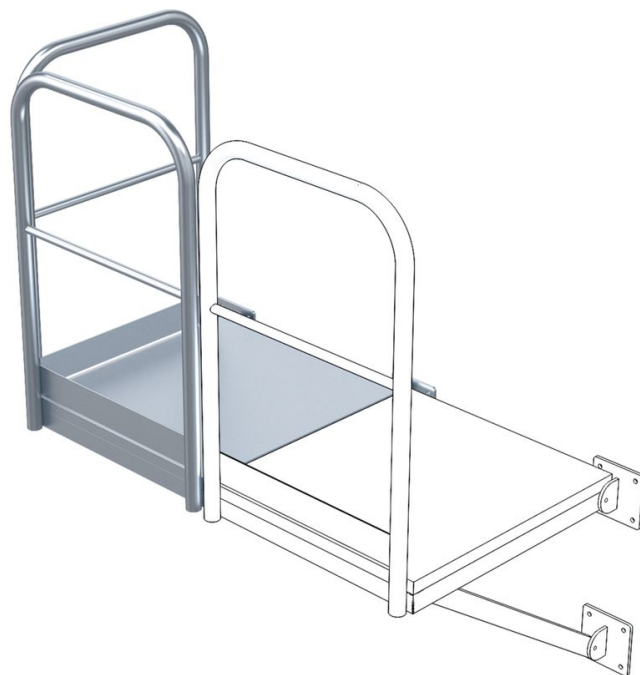

Pedana base - 44270

Descrizione del prodotto

- Rivestimento in grigliato e 2 mensole applicate.
- Ringhiera su un lato longitudinale e frontale.
- Carico superficiale 4 kN/m².
- Carico unitario 2 kN.

Suggerimenti e caratteristiche speciali

Utilizzabile come scaletta di salita o discesa dalla scala. Utilizzabile alla sinistra e alla destra della scala.

Caratteristiche del prodotto

Dimensioni (larghezza × profondità)	800mm × 860mm
Larghezza	800 mm
Materiale	Acciaio inossidabile
Peso	75 kg
Profondità	860 mm