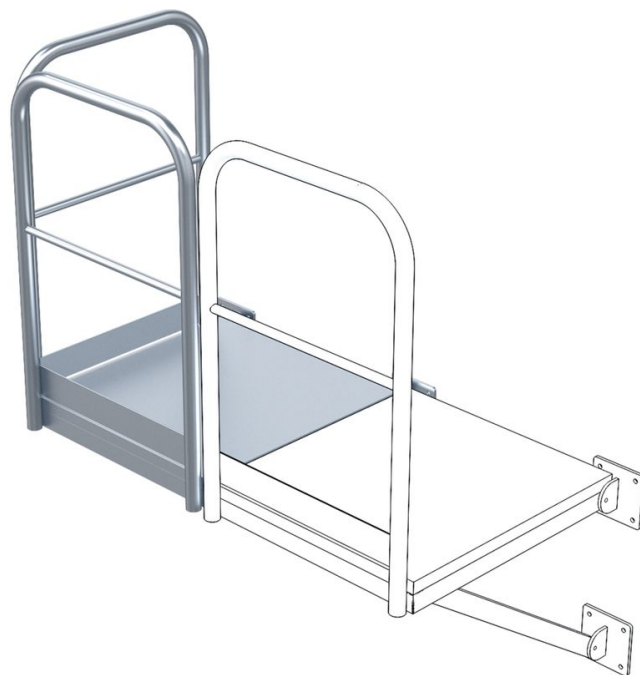

Pedana base - 44270

Descrizione del prodotto

- Rivestimento in grigliato e 2 mensole applicate.
- Ringhiera su un lato longitudinale e frontale.
- Carico superficiale 4 kN/m².
- Carico unitario 2 kN.

Suggerimenti e caratteristiche speciali

Utilizzabile come scaletta di salita o discesa dalla scala. Utilizzabile alla sinistra e alla destra della scala.

Caratteristiche del prodotto

| | |
|-------------------------------------|----------------------|
| Dimensioni (larghezza × profondità) | 800mm × 860mm |
| Larghezza | 800 mm |
| Materiale | Acciaio inossidabile |
| Peso | 75 kg |
| Profondità | 860 mm |