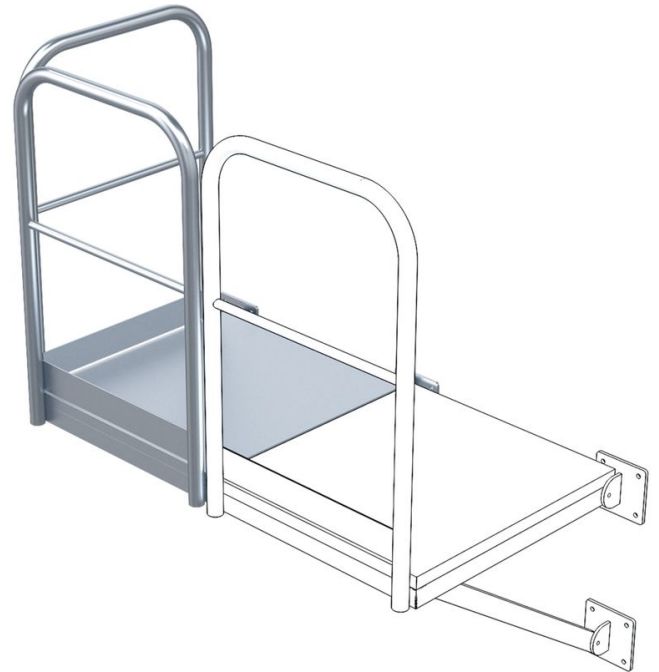

Pedana base - 44325

Descrizione del prodotto

- Rivestimento in grigliato e 2 mensole applicate.
- Ringhiera su un lato longitudinale e frontale.
- Carico superficiale 4 kN/m².
- Carico unitario 2 kN.

Suggerimenti e caratteristiche speciali

Utilizzabile come scaletta di salita o discesa dalla scala. Utilizzabile alla sinistra e alla destra della scala.

Caratteristiche del prodotto

Dimensioni (larghezza × profondità)	940mm × 1.000mm
Larghezza	940 mm
Materiale	Acciaio inossidabile
Peso	86 kg
Profondità	1000 mm