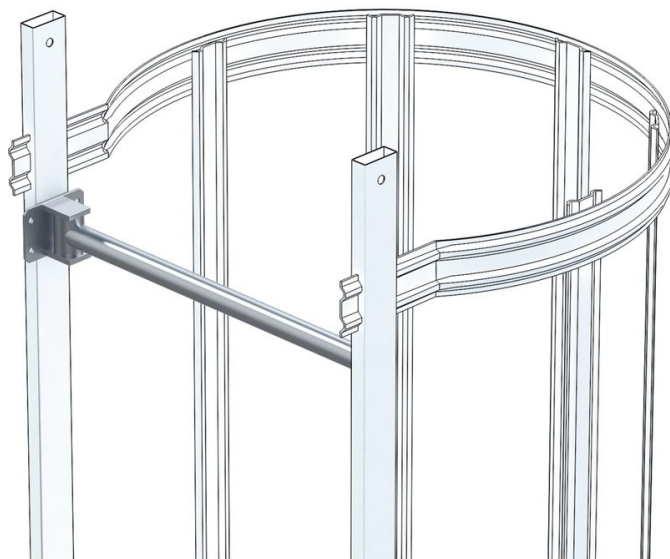

Barra di sicurezza con meccanismo a molla - 44521

Descrizione del prodotto

- Versione monobraccio.
- Chiusura automatica con meccanismo a molla coperto.
- Rivestimento rosso.
- Per una soluzione conforme alle norme, consigliamo la barriera di sicurezza a staffa (43502, 44522).