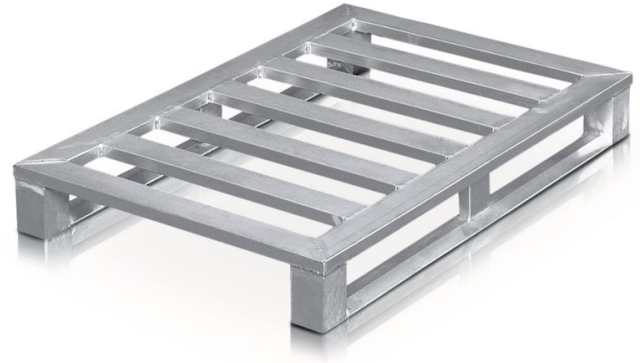

Pallet in lega leggera con pattini e piedi d'angolo - 45174

Pallet in alluminio per corsie a rulli con pattini per carichi elevati in ambienti sterili.

Descrizione del prodotto

- Pallet in alluminio per corsie a rulli con pattini per carichi elevati in ambienti sterili.
- Telaio e pioli trasversali in profilato di lega leggera chiuso, ad alta resistenza e resistente alla corrosione. Punti di giunzione saldati a tenuta.
- Pattini con supporto centrale e 4 piedi d'angolo.
- Punti di giunzione saldati a tenuta stagna.
- Idoneo per trasportatori a rulli.

Suggerimenti e caratteristiche speciali

Carico max. 1.500 kg!

Caratteristiche del prodotto

Carico	1500 kg
Larghezza	800 mm
Lunghezza	1200 mm
Materiale	Alluminio
Misure	1.200 mm × 800 mm × 150 mm

Numero di pioli