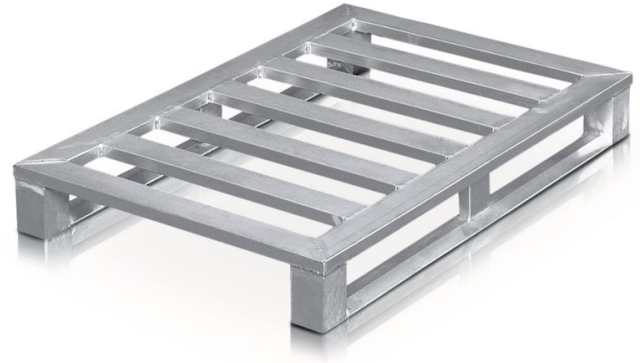

Pallet in lega leggera con pattini e piedi d'angolo - 45184

Pallet in alluminio per corsie a rulli con pattini per carichi elevati in ambienti sterili.

Descrizione del prodotto

- Pallet in alluminio per corsie a rulli con pattini per carichi elevati in ambienti sterili.
- Telaio e pioli trasversali in profilato di lega leggera chiuso, ad alta resistenza e resistente alla corrosione. Punti di giunzione saldati a tenuta.
- Pattini con supporto centrale e 4 piedi d'angolo.
- Punti di giunzione saldati a tenuta stagna.
- Idoneo per trasportatori a rulli.

Suggerimenti e caratteristiche speciali

Carico max. 1.500 kg!

Caratteristiche del prodotto

Carico	1500 kg
Larghezza	1000 mm
Lunghezza	1200 mm
Materiale	Alluminio
Misure	1.200 mm × 1.000 mm × 150 mm

Numero di pioli