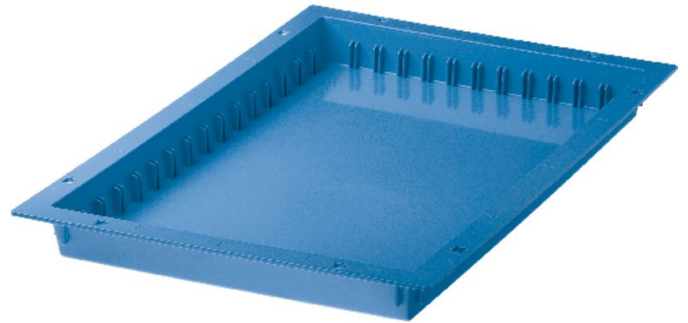

Moduli ABS e cesti modulari ABS - 46011

Descrizione del prodotto

- In alchilbenzensolfonato (ABS), azzurro.
- Moduli e cesti modulari impilabili e inseribili.
- Resistente alla temperatura fino a 85°C.
- Fondo chiuso, protezione sicura in caso di fuoriuscite di liquidi, polvere e sporco.
- Semplice applicazione dei supporti etichette, indipendentemente dalla posizione dei divisori longitudinali e trasversali.
- Divisibile in modo variabile.
- Previsto per l'inserimento nella parete di supporto e su barre telescopiche e predisposto per l'arresto estrattore.

Caratteristiche del prodotto

Descrizione	Modulo ABS
Larghezza	400 mm
Lunghezza	600 mm
Misure	600 mm × 400 mm × 50 mm
Peso	1 kg

ZARGES GmbH

Zargesstraße 7

82362 Weilheim

Tel: +49 (0)881-687-100

Fax: +49 (0)881-687-500