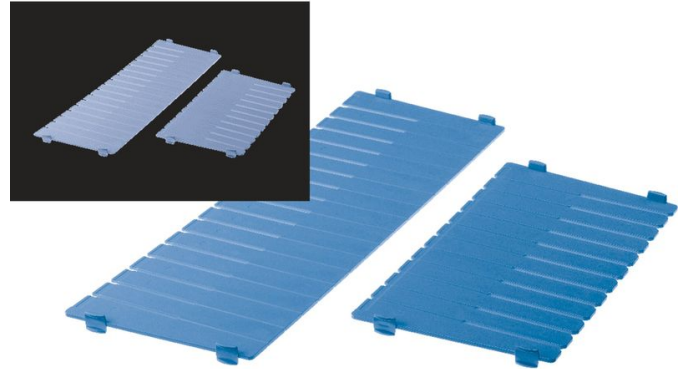

Divisore trasversale in ABS per cesti modulari - 46028

Descrizione del prodotto

- Resistente alla temperatura fino a 85°C.
- resistente alla rottura e agli urti.
- Stabil. di forma.
- Punti a rottura predisposta per divisione individuale.
- Con fessure per divisione longitudinale e trasversale.

Caratteristiche del prodotto

Lunghezza	400 mm
Misure LxH	400 mm × 200 mm
Peso	0.2 kg

ZARGES GmbH

Zargesstraße 7

82362 Weilheim

Tel: +49 (0)881-687-100

Fax: +49 (0)881-687-500

zarges@zarges.de