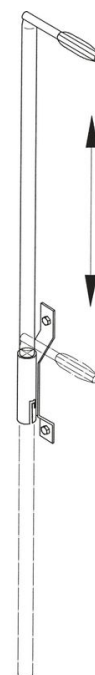

ausilio di accesso con maniglia protettiva, per fissaggio sullo staggio - 47210

Descrizione del prodotto

- Da fissare all'opera muraria.
- per il fissaggio al montante - abbassabile. Da impiegare su due lati.
- Materiale fornito: 1 barra di arresto e 1 bussola a innesto

Suggerimenti e caratteristiche speciali

Il materiale di fissaggio (tasselli ecc.) non è incluso nel materiale fornito.

Caratteristiche del prodotto

Dimensioni	45 mm
Lunghezza	1.6 m
Materiale	Acciaio zincato.
Peso	1.1 kg