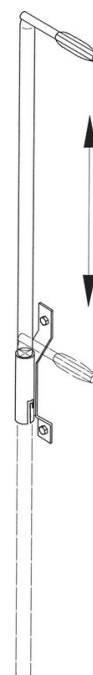

ausilio di accesso con maniglia protettiva, per fissaggio sullo staggio - 47210

Descrizione del prodotto

- Da fissare all'opera muraria.
- per il fissaggio al montante - abbassabile. Da impiegare su due lati.
- Materiale fornito: 1 barra di arresto e 1 bussola a innesto

Suggerimenti e caratteristiche speciali

Il materiale di fissaggio (tasselli ecc.) non è incluso nel materiale fornito.

Caratteristiche del prodotto

Dimensioni	45 mm
Lunghezza	1.6 m
Materiale	Acciaio zincato.
Peso	1.1 kg