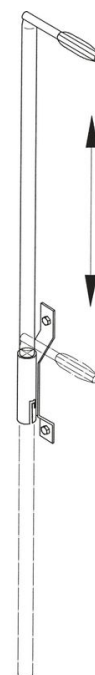

ausilio di accesso con maniglia protettiva, per fissaggio sullo staggio - 47211

Descrizione del prodotto

- Da fissare all'opera muraria.
- per il fissaggio al montante - abbassabile. Da impiegare su due lati.
- Materiale fornito: 1 barra di arresto e 1 bussola a innesto

Suggerimenti e caratteristiche speciali

Il materiale di fissaggio (tasselli ecc.) non è incluso nel materiale fornito.

Caratteristiche del prodotto

Dimensioni	44 mm
Lunghezza	1.6 m
Materiale	Acciaio inossidabile
Peso	1.1 kg