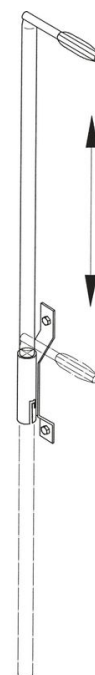

# ausilio di accesso con maniglia protettiva, per fissaggio sullo staggio - 47211

## Descrizione del prodotto

- Da fissare all'opera muraria.
- per il fissaggio al montante - abbassabile. Da impiegare su due lati.
- Materiale fornito: 1 barra di arresto e 1 bussola a innesto

## Suggerimenti e caratteristiche speciali

Il materiale di fissaggio (tasselli ecc.) non è incluso nel materiale fornito.