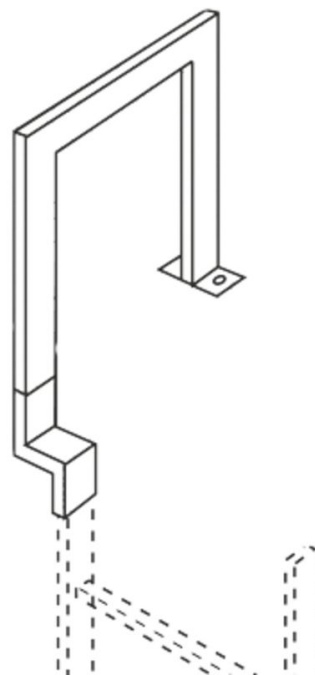

Staffa di salita - 47226

Descrizione del prodotto

- Con bussola di collegamento sfalsata (1 unità) e pannello di fondo saldato.
- Altezza ca. 1100 mm.
- Larghezza di passaggio fino a 600 mm disponibile con una luce di 400 mm.

Caratteristiche del prodotto

Adatto per	Scala in acciaio
Materiale	Acciaio, zincato
Peso	4.2 kg
Profondità	500 mm

ZARGES GmbH

Zargesstraße 7

82362 Weilheim

Tel: +49 (0)881-687-100

Fax: +49 (0)881-687-500

zarges@zarges.de