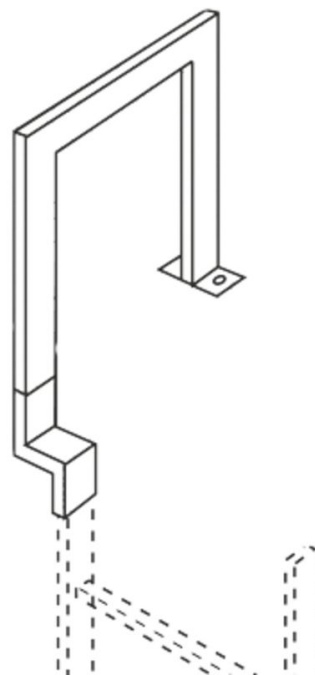

Staffa di salita - 47227

Descrizione del prodotto

- Con bussola di collegamento sfalsata (1 unità) e pannello di fondo saldato.
- Altezza ca. 1100 mm.
- Larghezza di passaggio fino a 600 mm disponibile con una luce di 400 mm.

Caratteristiche del prodotto

Adatto per	Scala V4A
Materiale	Acciaio inossidabile
Peso	4.2 kg
Profondità	500 mm

ZARGES GmbH

Zargesstraße 7

82362 Weilheim

Tel: +49 (0)881-687-100

Fax: +49 (0)881-687-500

zarges@zarges.de