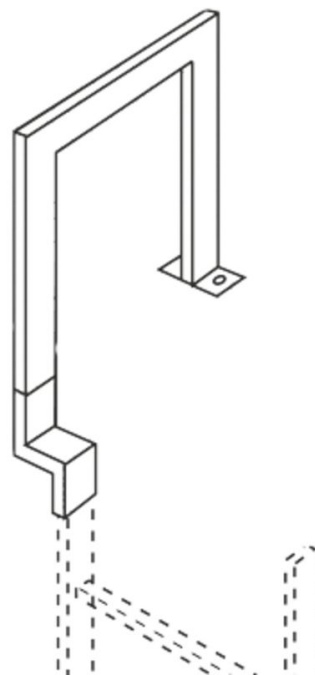

## Staffa di salita - 47227

### Descrizione del prodotto

- Con bussola di collegamento sfalsata (1 unità) e pannello di fondo saldato.
- Altezza ca. 1100 mm.
- Larghezza di passaggio fino a 600 mm disponibile con una luce di 400 mm.

### Caratteristiche del prodotto

Adatto per	Scala V4A
Materiale	Acciaio inossidabile
Peso	4.2 kg
Profondità	500 mm

ZARGES GmbH

Zargesstraße 7

82362 Weilheim

Tel: +49 (0)881-687-100

Fax: +49 (0)881-687-500

[zarges@zarges.de](mailto:zarges@zarges.de)