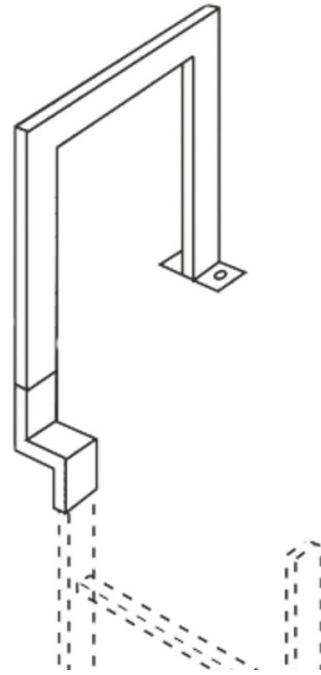

Staffa di salita - 47243

Descrizione del prodotto

- Con bussola di collegamento sfalsata (1 unità) e pannello di fondo saldato.
- Altezza ca. 1100 mm.
- Larghezza di passaggio fino a 600 mm disponibile con una luce di 400 mm.

Caratteristiche del prodotto

Adatto per	Scala in acciaio
Materiale	Acciaio, zincato
Peso	3 kg
Profondità	250 mm

ZARGES GmbH

Zargesstraße 7

82362 Weilheim

Tel: +49 (0)881-687-100

Fax: +49 (0)881-687-500

zarges@zarges.de