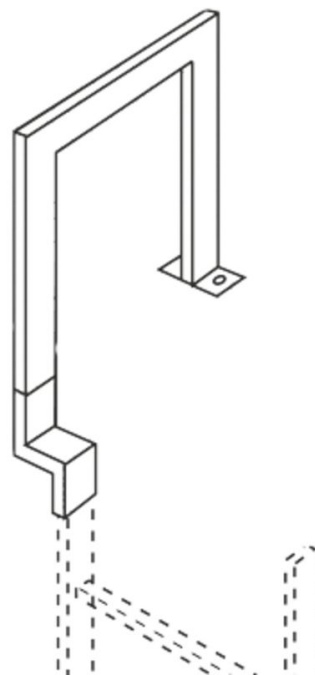

Staffa di salita - 47244

Descrizione del prodotto

- Con bussola di collegamento sfalsata (1 unità) e pannello di fondo saldato.
- Altezza ca. 1100 mm.
- Larghezza di passaggio fino a 600 mm disponibile con una luce di 400 mm.

Caratteristiche del prodotto

Adatto per	Scala V4A
Materiale	Acciaio inossidabile
Peso	3 kg
Profondità	250 mm

ZARGES GmbH

Zargesstraße 7

82362 Weilheim

Tel: +49 (0)881-687-100

Fax: +49 (0)881-687-500

zarges@zarges.de