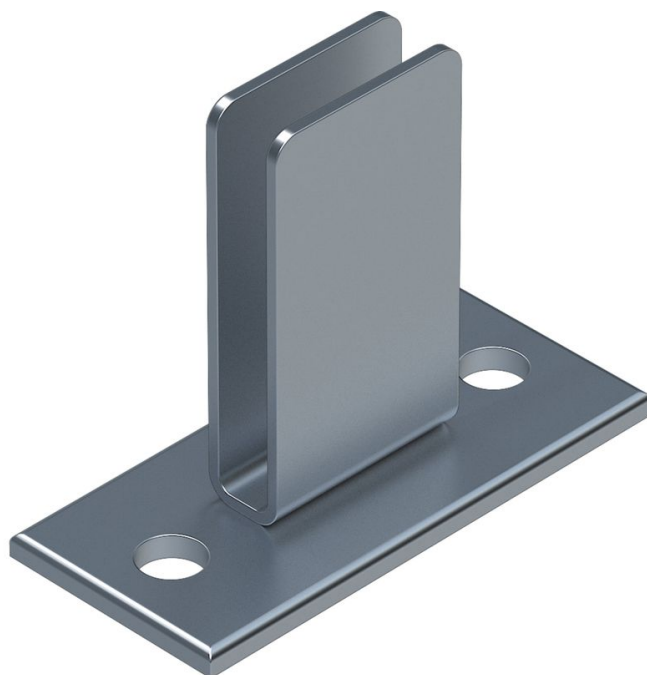

Pannello d'appoggio - 47311

Descrizione del prodotto

- Per il fissaggio sul fondo delle scale da pozzo.
- 1 set = 2 unità

Suggerimenti e caratteristiche speciali

Il materiale di fissaggio (tasselli ecc.) non è incluso nel materiale fornito.

1 set = 2 unità

Caratteristiche del prodotto

Adatto per	Scala in acciaio
Garanzia	10 anni
Materiale	Acciaio zincato
Peso	0.9 kg

ZARGES GmbH

Zargesstraße 7

82362 Weilheim

Tel: +49 (0)881-687-100

Fax: +49 (0)881-687-500