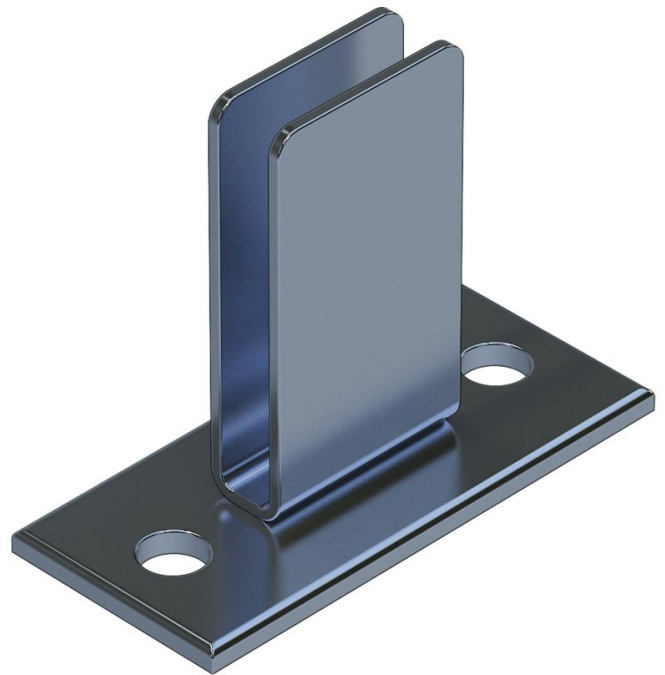

Pannello d'appoggio - 47312

Descrizione del prodotto

- Per il fissaggio sul fondo delle scale da pozzo.
- 1 set = 2 unità

Suggerimenti e caratteristiche speciali

Il materiale di fissaggio (tasselli ecc.) non è incluso nel materiale fornito.

1 set = 2 unità

Caratteristiche del prodotto

Adatto per	Scala V4A
Garanzia	10 anni
Materiale	Acciaio inossidabile
Peso	0.9 kg

ZARGES GmbH

Zargesstraße 7

82362 Weilheim

Tel: +49 (0)881-687-100

Fax: +49 (0)881-687-500