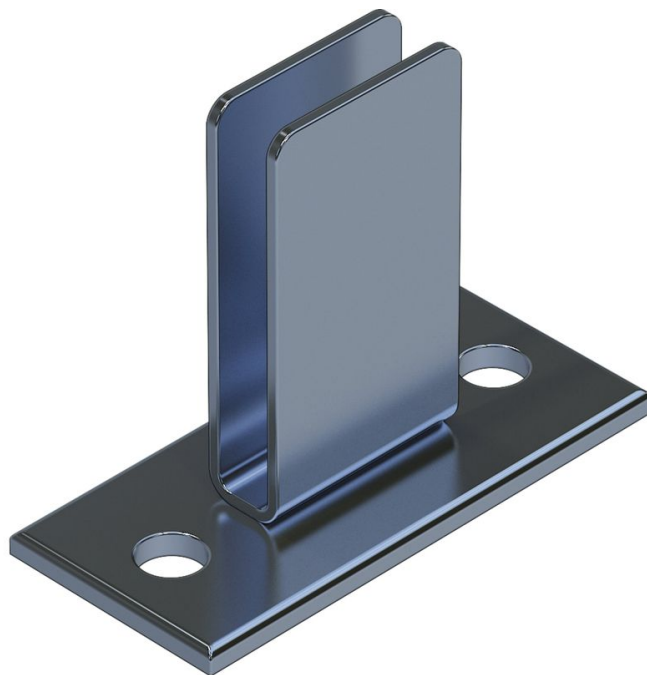

Pannello d'appoggio - 47312

Descrizione del prodotto

- Per il fissaggio sul fondo delle scale da pozzo.
- 1 set = 2 unità

Suggerimenti e caratteristiche speciali

Il materiale di fissaggio (tasselli ecc.) non è incluso nel materiale fornito.

1 set = 2 unità

Caratteristiche del prodotto

Adatto per	Scala V4A
Garanzia	10 anni
Materiale	Acciaio inossidabile
Peso	0.9 kg

ZARGES GmbH

Zargesstraße 7

82362 Weilheim

Tel: +49 (0)881-687-100

Fax: +49 (0)881-687-500