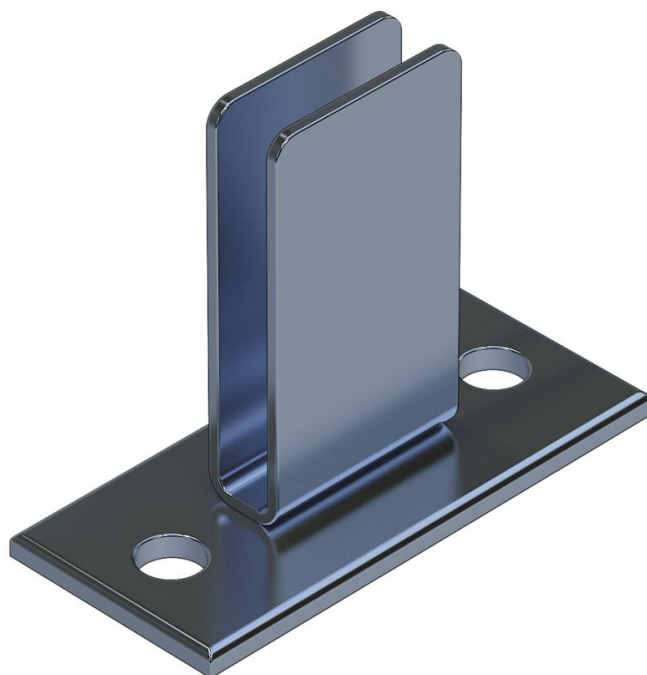

Pannello d'appoggio - 47313

Descrizione del prodotto

- Per il fissaggio sul fondo delle scale da pozzo.
- 1 set = 2 unità

Suggerimenti e caratteristiche speciali

Il materiale di fissaggio (tasselli ecc.) non è incluso nel materiale fornito.

1 set = 2 unità

Caratteristiche del prodotto

Adatto per	Scala GFK
Garanzia	10 anni
Materiale	Acciaio inossidabile
Peso	0.9 kg

ZARGES GmbH

Zargesstraße 7

82362 Weilheim

Tel: +49 (0)881-687-100

Fax: +49 (0)881-687-500