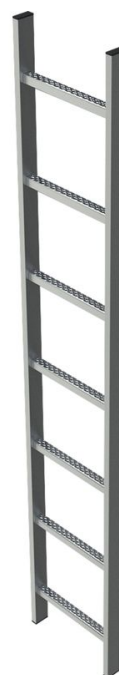

Scala da pozzo in acciaio, zincato a caldo - 47322

Descrizione del prodotto

- Larghezza netta della scala: 300 mm.
- Larghezza esterna della scala: 340 mm.
- Distanza tra i pioli: 280 mm.
- Dimensioni dello staggio: 50 × 20 mm.
- Dimensioni dei pioli forati: 29 x 29 mm.
- Materiale: acciaio, zincato a fuoco.

Suggerimenti e caratteristiche speciali

Se la larghezza interna è di 300 mm, la guida di sicurezza va montata sul montante della scala. Se la larghezza interna è di 400 mm, la guida di sicurezza va montata al centro dei pioli.

Combinazioni per ulteriori lunghezze su richiesta.

Caratteristiche del prodotto

Distanza tra pioli/gradini in verticale	280 mm
Garanzia	10 anni
Larghezza della scala:	340 mm
Lunghezza	1.4 m
Materiale	Acciaio, zincato
Numero di pioli	5
Peso	6.6 kg