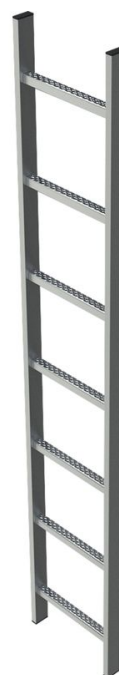

# Scala da pozzo in acciaio, zincato a caldo - 47322

## Descrizione del prodotto

- Larghezza netta della scala: 300 mm.
- Larghezza esterna della scala: 340 mm.
- Distanza tra i pioli: 280 mm.
- Dimensioni dello staggio: 50 x 20 mm.
- Dimensioni dei pioli forati: 29 x 29 mm.
- Materiale: acciaio, zincato a fuoco.

## Suggerimenti e caratteristiche speciali

Se la larghezza interna è di 300 mm, la guida di sicurezza va montata sul montante della scala. Se la larghezza interna è di 400 mm, la guida di sicurezza va montata al centro dei pioli.

## Caratteristiche del prodotto

Distanza tra pioli/gradini in verticale	280 mm
Garanzia	10 anni
Larghezza della scala:	340 mm
Lunghezza	1.4 m
Materiale	Acciaio, zincato
Numero di pioli	5
Peso	6.6 kg

Profondità del gradino