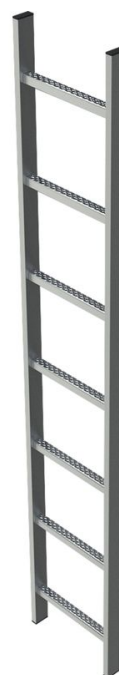

Scala da pozzo in acciaio, zincato a caldo - 47324

Descrizione del prodotto

- Larghezza netta della scala: 300 mm.
- Larghezza esterna della scala: 340 mm.
- Distanza tra i pioli: 280 mm.
- Dimensioni dello staggio: 50 x 20 mm.
- Dimensioni dei pioli forati: 29 x 29 mm.
- Materiale: acciaio, zincato a fuoco.

Suggerimenti e caratteristiche speciali

Se la larghezza interna è di 300 mm, la guida di sicurezza va montata sul montante della scala. Se la larghezza interna è di 400 mm, la guida di sicurezza va montata al centro dei pioli.

Combinazioni per ulteriori lunghezze su richiesta.

Caratteristiche del prodotto

Distanza tra pioli/gradini in verticale	280 mm
Garanzia	10 anni
Larghezza della scala:	340 mm
Lunghezza	1.96 m
Materiale	Acciaio, zincato
Numero di pioli	7
Peso	9.4 kg