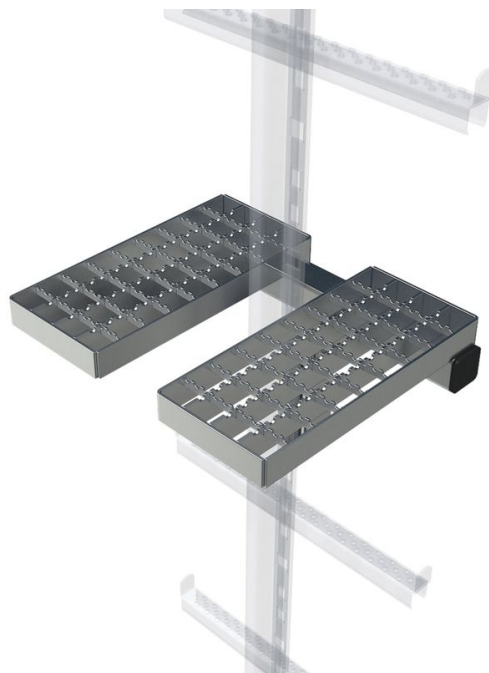

Pedana di riposo ripiegabile - 47539

Descrizione del prodotto

- Prescritto per altezza di salita oltre 10,00 m.
- Per il montaggio su scale con binario anticaduta montato centralmente.

Caratteristiche del prodotto

Materiale	Acciaio zincato
Peso	4.5 kg

ZARGES GmbH

Zargesstraße 7

82362 Weilheim

Tel: +49 (0)881-687-100

Fax: +49 (0)881-687-500

zarges@zarges.de

www.zarges.com