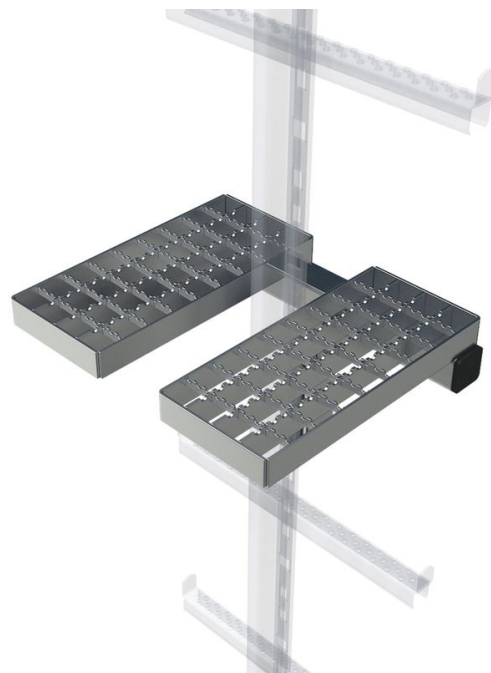

# Pedana di riposo ripiegabile - 47559

## Descrizione del prodotto

- Obbligatorio per dislivelli superiori a 10,00 m.
- Da montare su scale a pioli e scale a pioli/a pozzo in combinazione con una guida di protezione montata al centro.