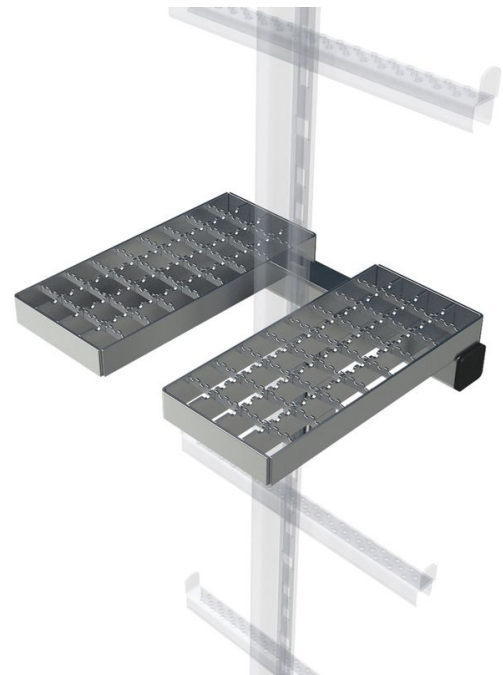

Pedana di riposo ripiegabile - 47559

Descrizione del prodotto

- Prescritto per altezza di salita oltre 10,00 m.
- Per il montaggio su scale con binario anticaduta montato centralmente.

Caratteristiche del prodotto