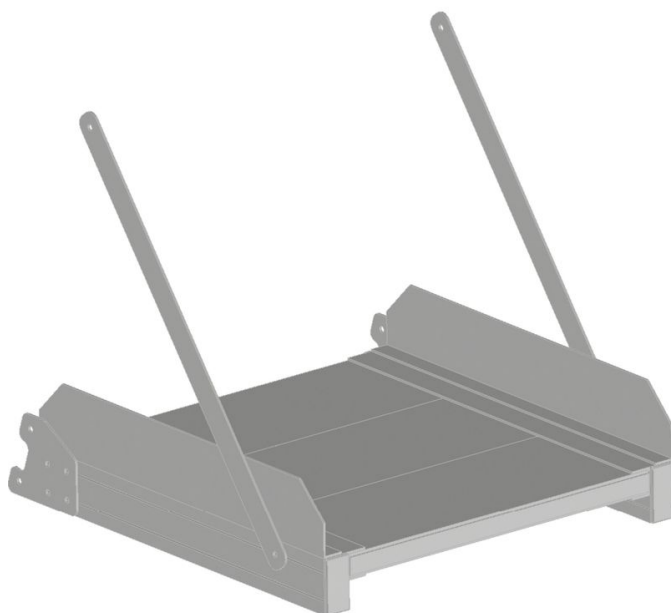

Modulo opzionale piattaforma in alluminio, con scanalature - 591021

Descrizione del prodotto

- Sono disponibili 3 diverse piattaforme lunghe 300 mm, 600 mm e 800 mm.

Caratteristiche del prodotto

Dimensioni trasporto

**665 mm × 675
mm × 650 mm**

Peso

9.6 kg