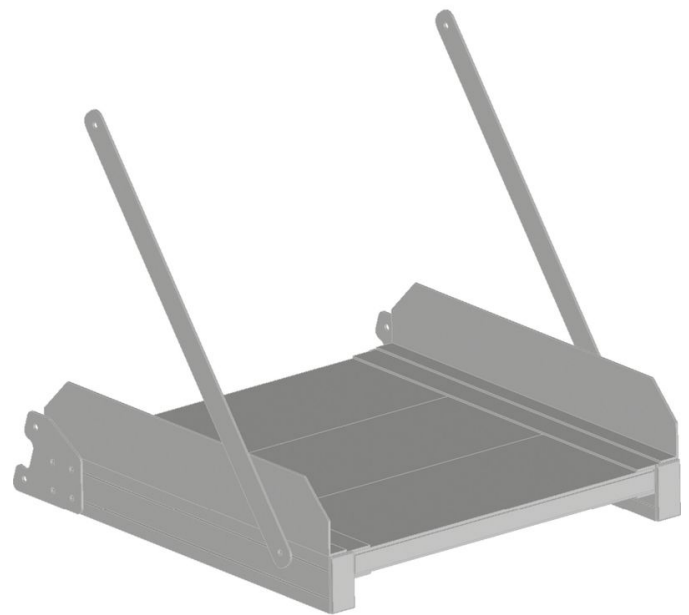

Modulo opzionale piattaforma in alluminio, con scanalature - 591021

Descrizione del prodotto

- Sono disponibili 3 diverse piattaforme lunghe 300 mm, 600 mm e 800 mm.

Caratteristiche del prodotto

Dimensioni trasporto	665 mm × 675 mm × 650 mm
Peso	9.6 kg