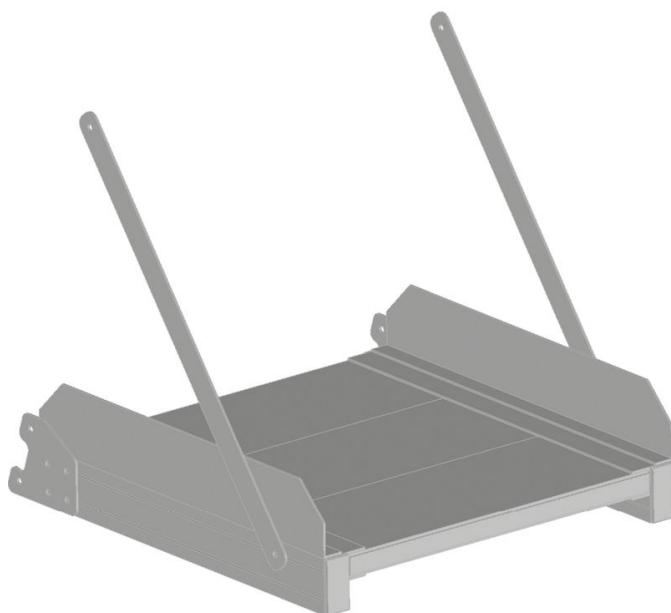

Modulo opzionale piattaforma in alluminio, con scanalature - 591022

Descrizione del prodotto

- Sono disponibili 3 diverse piattaforme lunghe 300 mm, 600 mm e 800 mm.

Caratteristiche del prodotto

Dimensioni trasporto	665 mm × 975 mm × 650 mm
----------------------	--------------------------