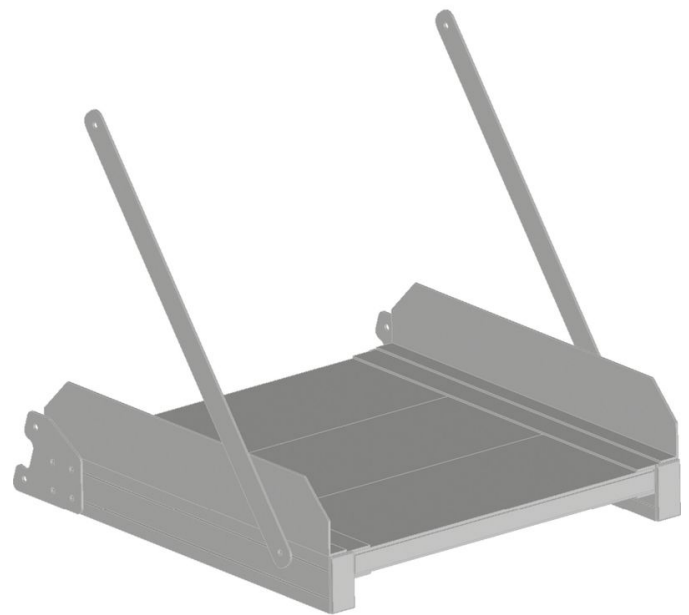

# Modulo opzionale piattaforma in alluminio, con scanalature - 591022

## Descrizione del prodotto

- Sono disponibili 3 diverse piattaforme lunghe 300 mm, 600 mm e 800 mm.

## Caratteristiche del prodotto

Dimensioni trasporto	665 mm × 975 mm × 650 mm
Lunghezza piattaforma	800 mm
Peso	12 kg

ZARGES GmbH

Zargesstraße 7

82362 Weilheim

Tel: +49 (0)881-687-100

Fax: +49 (0)881-687-500